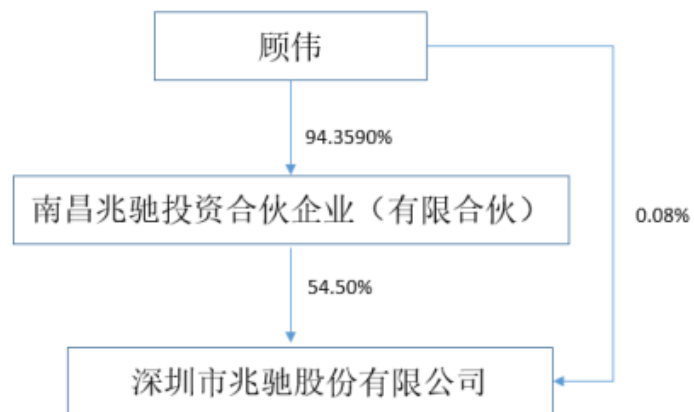

1

		LED	
LED	2020	23.38	2400
		LED	
LED			ODM

	11,396,211,070	9,751,949,960.	9,739,735,275.	
	.17	81	92	17.01%

	2				
	2020	12	31	10	22,781,800
	22,781,800				16,540,101
					16,540,001

2

10

3

5